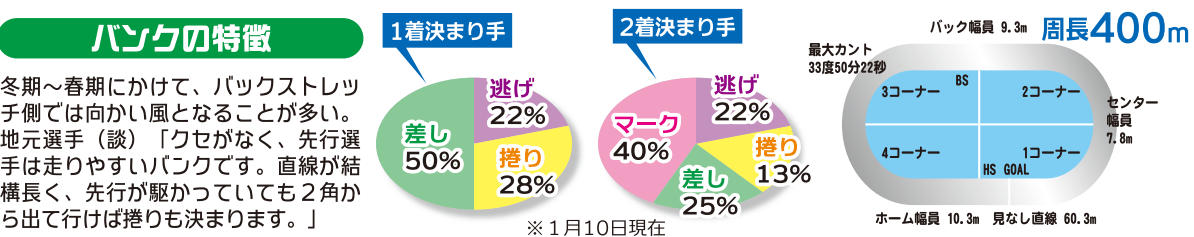

新山 響平 青森・107期

構えるレースはほとんどなく、突っ張り先行を基本に果敢なスタートを貫く。

この走りです。連続S班の座を維持。代名詞の先行に拘って真つ勝負を。

清水 裕友 山口・105期

若手の台頭で番手回りも増えたが、カマシ捲りの破壊力は健在。初のGIタイトルを狙う。

イトルが今回と同じ豊橋の全日本選抜。同舞台で5年振りのGI制覇を狙う。

藤井 侑吾 愛知・115期

豪快な仕掛けで気つぷ良い走り。昨年から本格的にGI戦線参戦と期待は大きい。

なり今年さらなる飛躍へ。地元愛知からは唯一の出場でかかる期待は大きい。

北井 佑季 神奈川・119期

タイトル獲得の機運が高まった高松宮記念杯で南関連係を果敢に勝負。

覇を成し遂げる。徹底した先行勝負を貫いてS班になつても果敢に勝負。

バンク情報

ニッカン・コム無料PDF新聞を公開!

2月21日(金)から2月24日(月・休)に開催される全日本選抜競輪(豊橋)で、ニッカンスポーツ・コムのPDF新聞を無料で開催日の前夜より公開! 周回予想など車券作戦に直結する豊富な情報が網羅されているほか、主な選手の紹介記事、戦法に関するコメントなども掲載しています。レースの検討材料をいち早く手に入れ、じっくりと予想してみたい!!