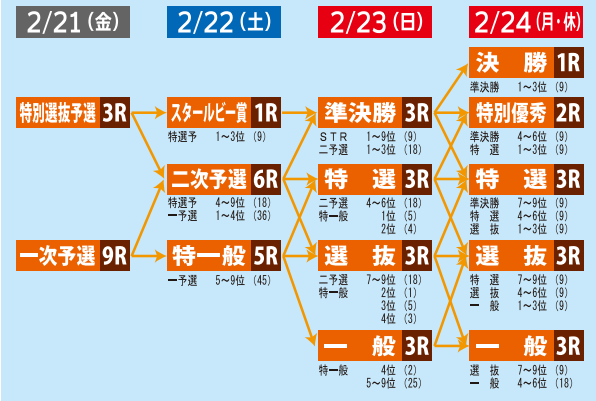

大阪・関西万博協賛
第40回 読売新聞社杯

開門
9時30分
予定

GI 全日本選抜競輪

2025
2/21[金]22[土]23[日]24[月]

サイクルファンタジー
豊橋けいりん

競輪は適度に楽しみましょう。車券の購入は20歳になってから。

情熱の祭典

ドバドバ!! 豊橋けいりん

岩本 俊介
千葉・94期

藤井 侑吾
愛知・115期

全国の競輪場、専用場外、サテライトで発売いたします。

※早朝前売発売、発売時間についてはKEIRIN.JPにてご確認ください。

発走及び発売締切予定時刻

レース	発走予定	発売開始	本場		場外	
			発売締切	発売時間	発売締切	発売時間
1R	10:50	10:30	10:47	17分	10:46	16分
2R	11:15	10:55	11:12	17分	11:11	16分
3R	11:40	11:20	11:37	17分	11:36	16分
4R	12:10	11:45	12:07	22分	12:06	21分
5R	12:40	12:15	12:37	22分	12:36	21分
6R	13:10	12:45	13:07	22分	13:06	21分
7R	13:40	13:15	13:37	22分	13:36	21分
8R	14:10	13:45	14:07	22分	14:06	21分
9R	14:40	14:15	14:37	22分	14:36	21分
10R	15:15	14:45	15:12	27分	15:11	26分
11R	15:50	15:20	15:47	27分	15:46	26分
12R	16:30	15:55	16:27	32分	16:26	31分

※電話投票の締切は発走の3分前です。

概定番組表

実況中継

地上波放送
坂上忍の勝たせてあげたいTV
第40回読売新聞社杯全日本選抜競輪
2025年2月24日(月・休) 15:50~16:45
日本テレビ系列

CS放送
SPEED スーパー! 690ch
チャンネル プレミアムサービス
2月21日(金)~2月24日(月・休)

ケーブルテレビ 豊橋ケーブルネットワーク
「ティーズ」194ch ☎0120-816-142