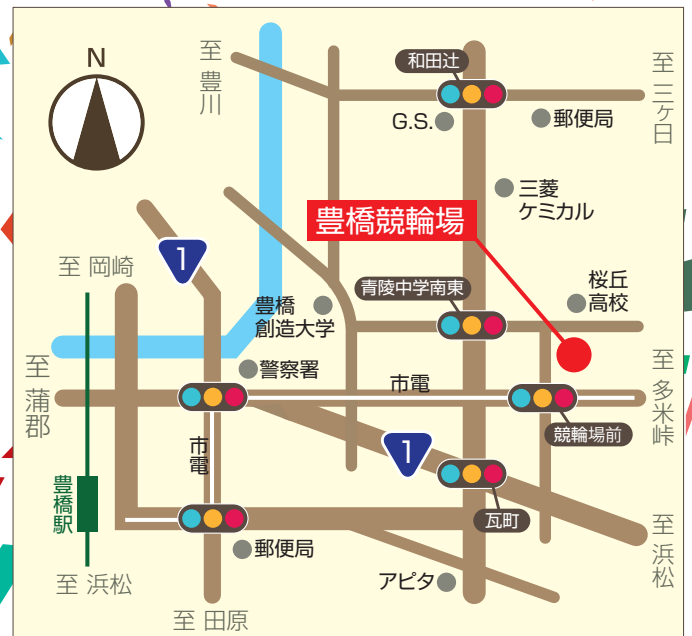

詳しい内容は、豊橋競輪場ホームページをご覧ください。