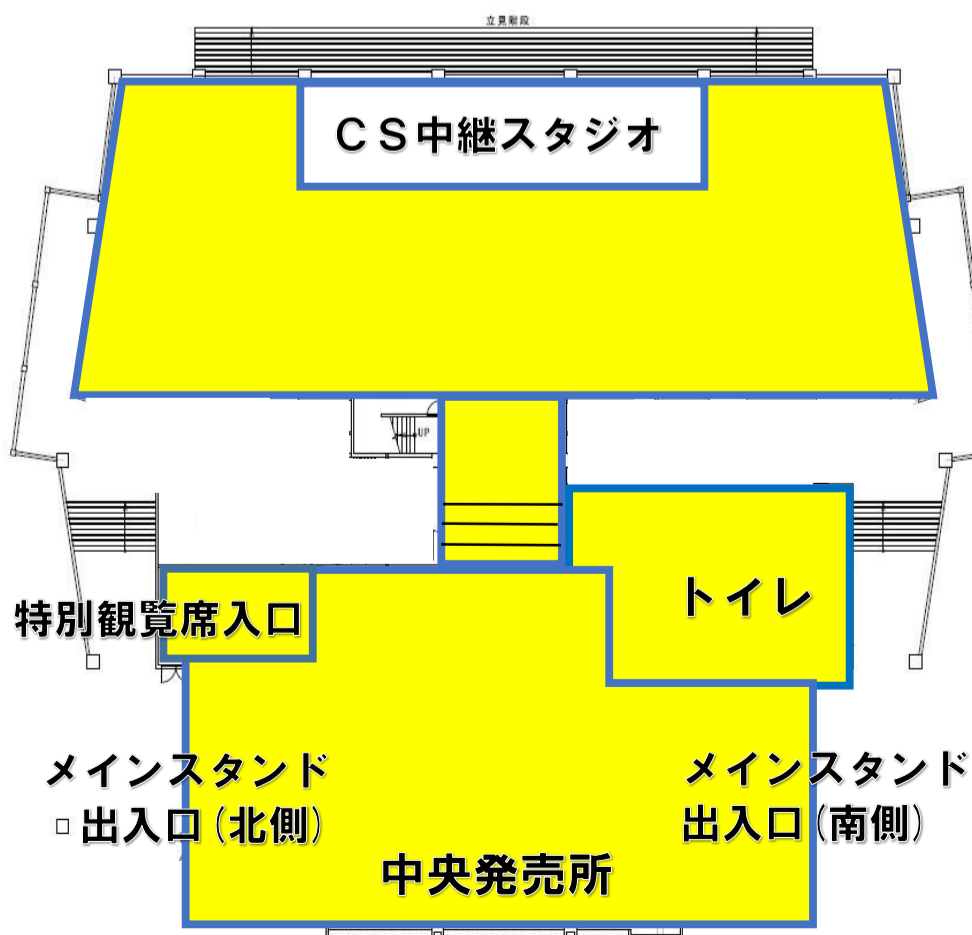

FREE Wi-Fiスポット 設置のお知らせ

メインスタンド1階・2階に
おいて、FREE Wi-Fiが
ご利用いただけます。

ネットワークID

Toyohashi-keirin_free_wifi

利用方法

アンケート回答形式（初回のみ）

利用可能エリア（黄色部分）

【1階】

【2階】